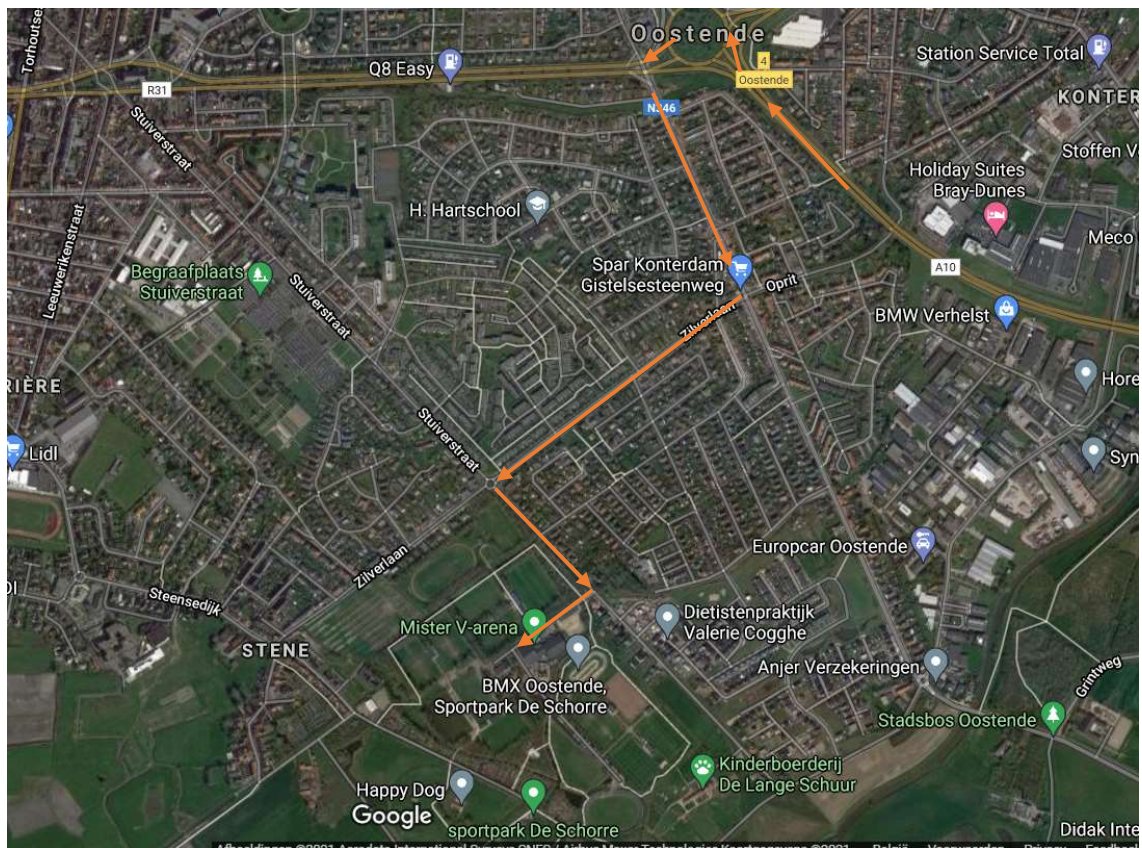

Wegbeschrijving wedstrijd 04.07.2021 – Oostende Sportpark

- Autosnelweg E40 richting Oostende.
- In Jabbeke richting Oostende via A10.
- Einde autosnelweg A10, Kennedyrondpunt oprijden en 3^{de} afslag nemen.
- Aan de lichten linksaf in de Gistelsesteenweg
- Na 560 meter 4^{de} straat rechts (ter hoogte van kruispunt) de Zilverlaan in.
- 700 meter rechtdoor rijden en dan de 3^{de} afslag inslaan. (Stuiverstraat)
- 400 meter rechtdoor en dan 1^{ste} straat rechts Sportparklaan.

- 200 meter in de Sportparklaan rijden en dan 1^{ste} straat links
- 300 meter doorrijden en op het einde van de straat is er parking voorzien

Parking auto's

Parcours Sportpark